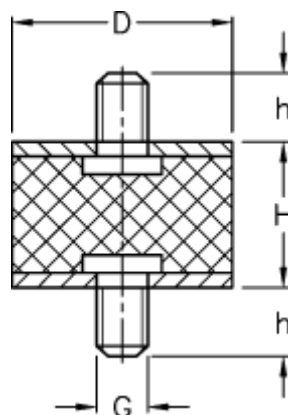

Varenummer: 51101155006110  
Beskrivelse: KLEE Vibrationsdæmper type 1  
40-15-1, M10x28/M10x28, NR - 57 shore

## Mål

D = 40  
G = M10  
h = 28  
H = 15